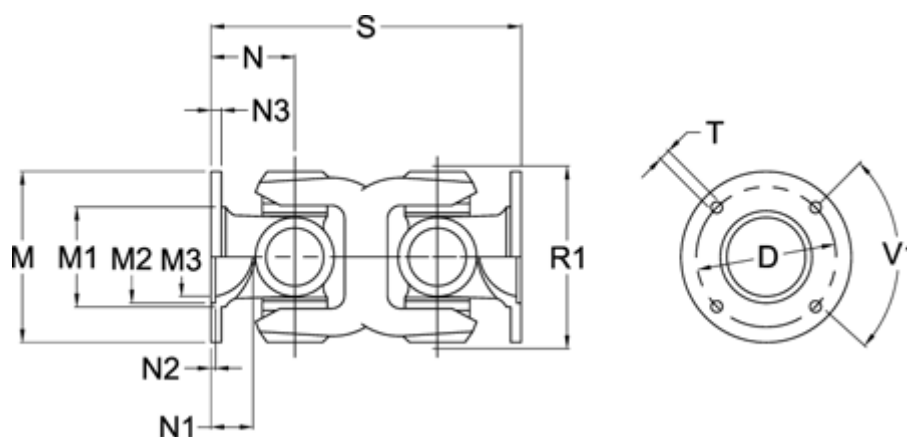

Varenummer: 07110300001
 Beskrivelse: Kardanled dobbelt 0.110.300.001
 S=160 Flange Ø100

Mål

Antal flangehuller	= 6	N1	= 20
D	= 84 \pm 0,1	N2	= 2,5 \pm 0,5
Flangediameter M	= 100	N3	= 7
M1	= 86	R1	= 98
M2	= 57	S min.	= 160
M3	= 52	T	= 8 B12
Maks. bøjningvinkel grader	= 18	V1 grader	= 60
N	= 46		